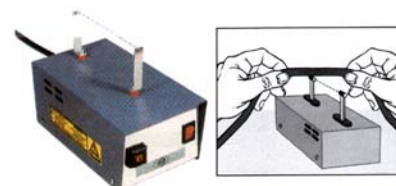

• **Zubehör auf Anfrage lieferbar:**

Verschraubungen für aufweitbare Flechtschläuche.
Farbe schwarz mit PG, metrische oder Zoll Gewinden.

Thermische Abschneidgeräte

Wir bieten Ihnen mehrere Abschneidegeräte an die speziell zum optimalen schneiden dieser Schläuche geeignet sind. Der Flechtschlauch wird gleichzeitig geschnitten und verschweißt ohne auszufransen.